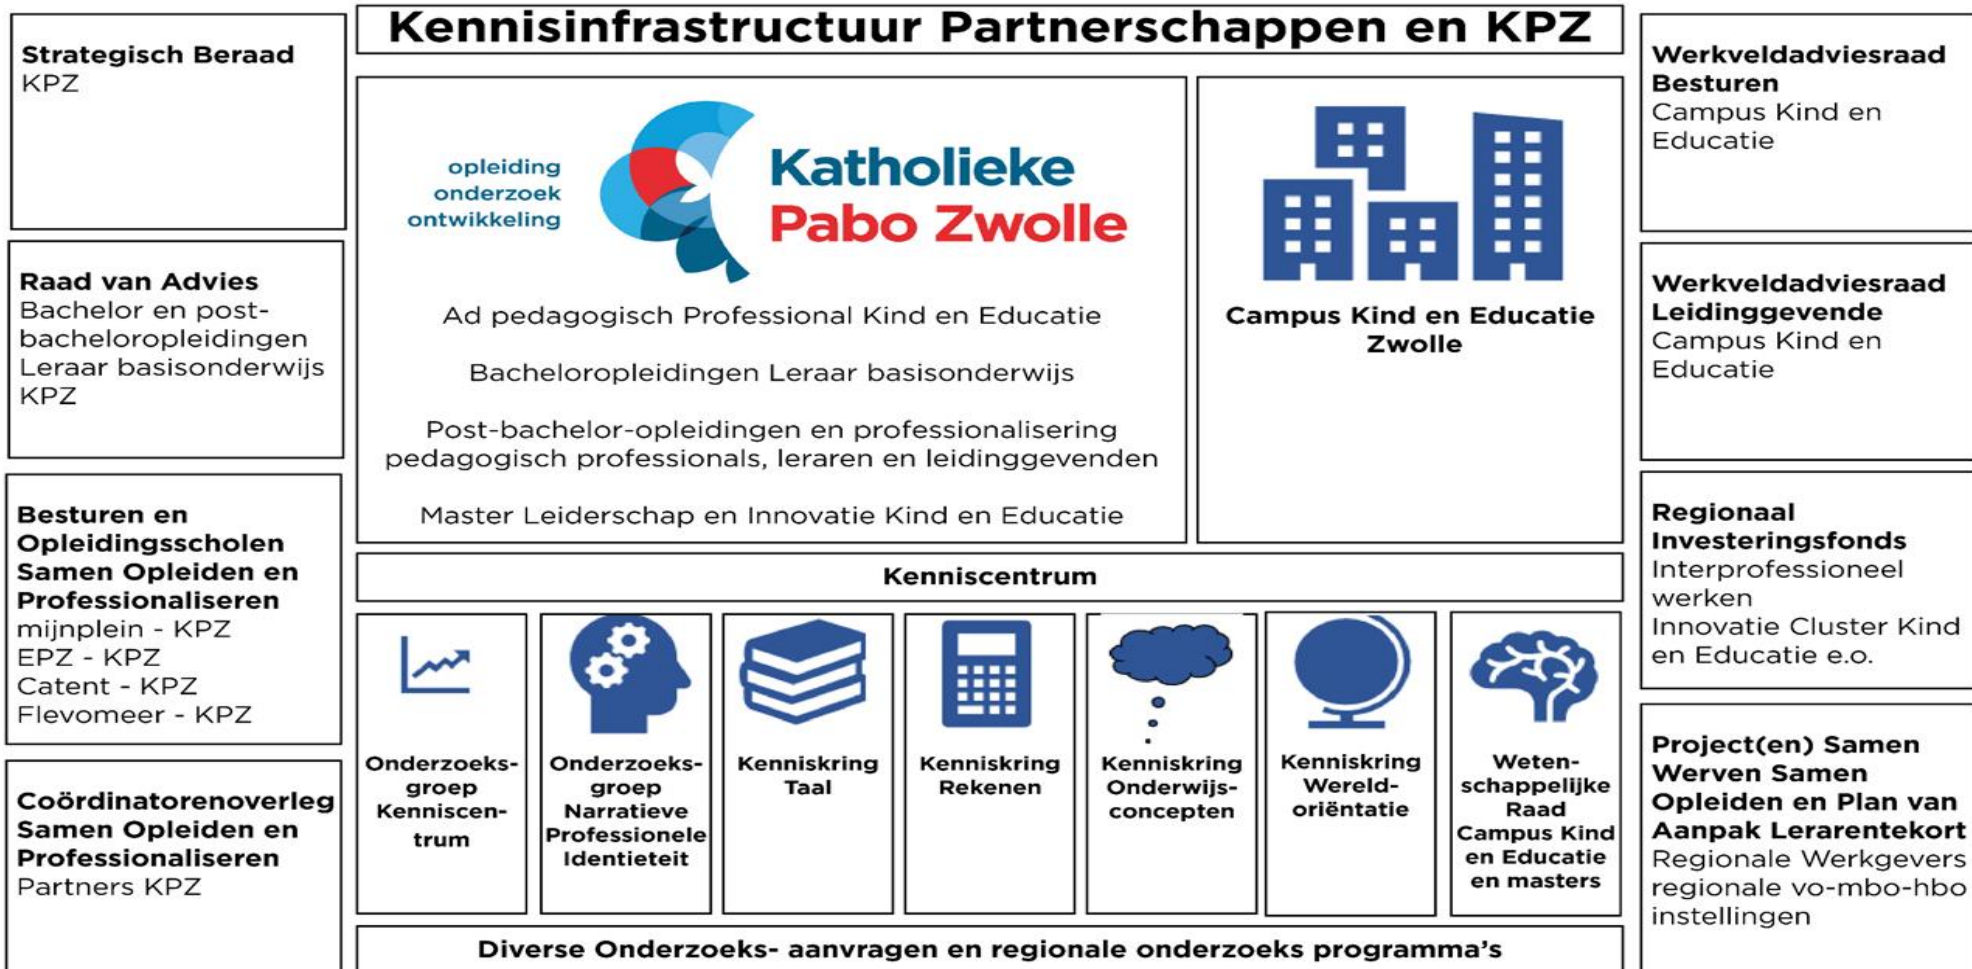

Kennisinfrastructuur Werkveld, partners, Campus Kind en Educatie en Samen Opleiden en Professionaliseren

Kennisinfrastructuur Katholieke Pabo Zwolle

Kennisinfrastructuur Werkveld, partners, Campus Kind en Educatie en Samen Opleiden en Professionaliseren